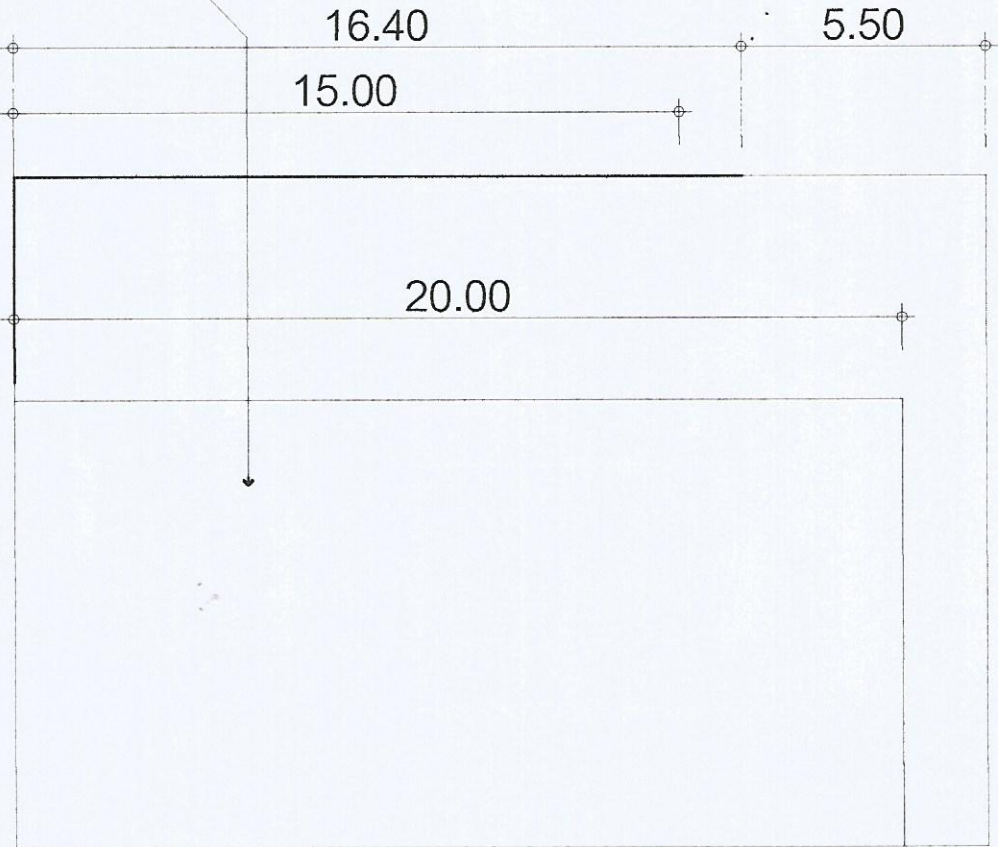

4.60 10.00

แปลนพื้นที่
SCALE 1 : 100

กองช่าง

โครงการ

โครงการปลูกยางพาราในพื้นที่
ศูนย์พัฒนาเกษตรกร

เรื่องแผนผัง

นายสุทัศน์ โสกา
ผู้ช่วยเกษตรอำเภอ

สำรวจ/ออกแบบ